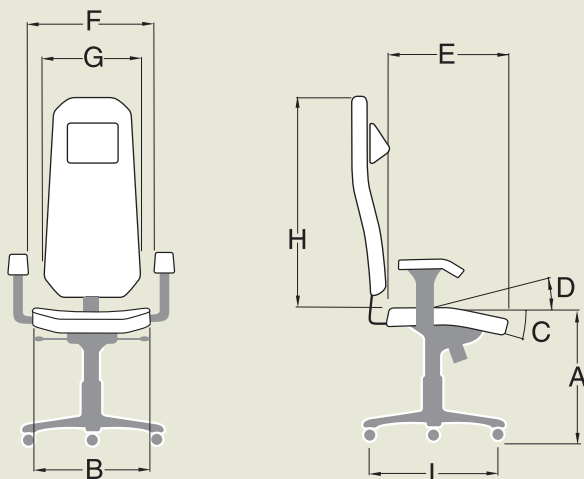

Armstöd

De korta, justerbara (bredd, djup, höjd) armstöden gör det möjligt att ta dig nära din arbetsplats.

Sits

Den patenterade brutna sitsen ger dig möjlighet att sitta i balans utan att behöva ta spjörn med knän eller fötter. Med hjälp av den unika sitsen kan du få samma balanserade ställning på ryggraden som vid stående. Steglöst justerbart sitsdjup gör att stolen passar alla upp till 190 cm.

Gungfunktion

Skapar ett varierat sittande. Genom att gunga bakåt kan du utnyttja ryggstödet unika form för avslappning.

Fotkryss

Fotkrysset använder man som fotstöd vid bakåtlutat sittande.

A 483-634

D 0-16°