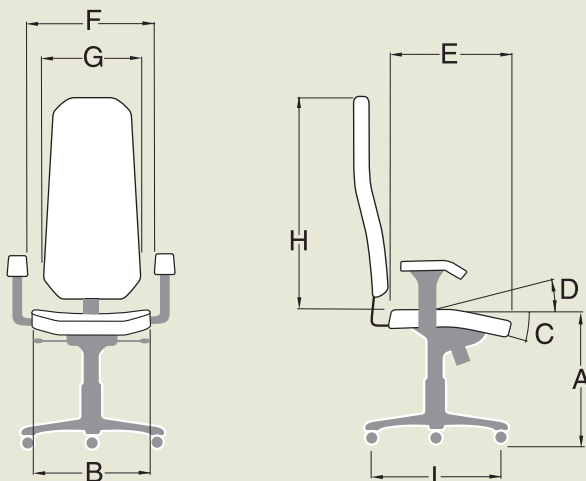

A 483-634

B 470

C 19°

D 0-16°

E 398-468

F 397-470

G 295

H 628

I 640

Alla mått i mm om inget annat anges. Tolerans ± 10 mm.

Som tillbehör kan stolen utrustas med skinnklädda armstöd och olika sorters gaspelare som finns i Be-Ge's tillbehörssortiment. Vi har valt ut slitstarka och tåliga tyger och skinn i olika färger som passar olika miljöer. Välj bland våra klädselalternativ eller gör ditt eget val - det viktigaste är att du får en stol som i design och funktion passar just dig.