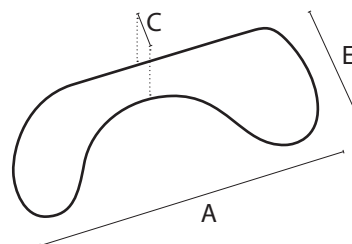

# UNDERARMSSTÖD 8820

ART.NR: 8820GR-LY Asymmetriskt Grå/Lycra    ART.NR:8820SV-KLAsymmetrisktSvart/Konstläder  
ART.NR: 8820SV-LY Asymmetriskt Svart/Lycra

## Produktbeskrivning:

Det här stödet är asymmetriskt och löper extra långt ut på armbågarna för att ge ett bättre stöd för underarmarna. På mitten är det smalt för att användaren ska komma nära tangentbordet. Den asymmetriska formen gör att användaren hamnar rätt när underarmsstödet kombineras med ett centrerat styrdon och/eller tangentbord. Alla våra underarmsstöd har låga montagekonsoler som gör att användaren undviker att slå i knän och lår. Konsolerna har en justerskruv som anpassas till bordsskivans tjocklek och en annan som fixerar underarmstödet ordentligt till bordsskivan. Den mjuka stoppningen fördelar trycket från underarmarna jämnt och motverkar att tryckpunkter uppstår.

## MÅTT

A: 700 mm

C: 90 mm

E: 290 mm

Vikt: 2,4 kg

Färg: Grå/Lycra, Svart/Lycra,  
Svart/Konstläder

## KARTONG

Längd: 720 mm

Bredd: 310 mm

Höjd: 35 mm

Vikt: 2,6 kg