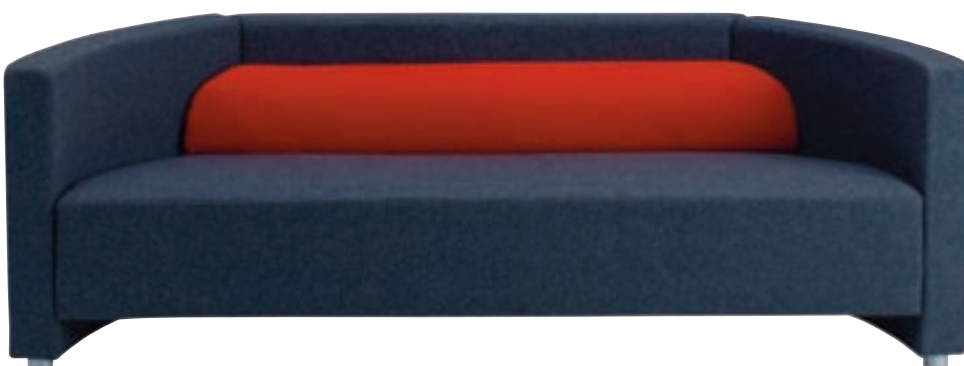

MOLLY

MOLLY

Alla ytor på kontoret ska vara lika trevliga att se på som att använda. Serien Molly passar lika bra som ett välkomnande blickfång i foajén, ett givande kundmöte eller för en stunds avkoppling i någon annan del av kontoret. Molly är framtagen med lika delar komfort, livslängd och stil i åtanke.

DESIGN: PELIKAN COPENHAGEN

MOLLY XXS, PALL	
HÖJD	400 MM
BREDD	750 MM
DJUP	750 MM

MOLLY XS, FÅTÖLJ	
SITTHÖJD	400 MM
HÖJD	720 MM
BREDD	850 MM
DJUP	850 MM

MOLLY S, FÅTÖLJ	
SITTHÖJD	400 MM
HÖJD	720 MM
BREDD	1000 MM
DJUP	830 MM

MOLLY M, SOFFA
 SITTHÖJD 400 MM
 HÖJD 720 MM
 BREDD 2050 MM
 DJUP 920 MM

MOLLY L, SOFFA
 SITTHÖJD 400 MM
 HÖJD 720 MM
 BREDD 1910 MM
 DJUP 700 MM

MOLLY XL, SOFFA
 SITTHÖJD 400 MM
 HÖJD 720 MM
 BREDD 2240 MM
 DJUP 700 MM